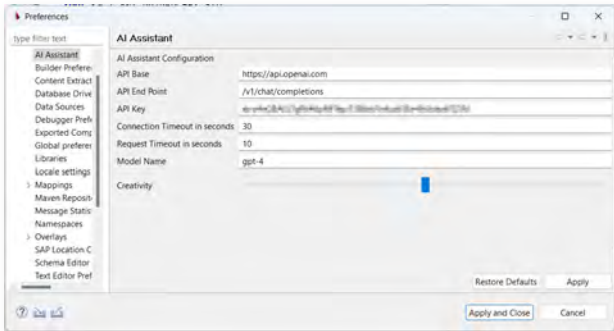

## + 无缝集成人工智能 AI

OpenAI 服务直接嵌入 BIS Mapper 的用户界面, 根据您的提示提供解释、建议和推荐。

轻松实现!

7秒完成配置!